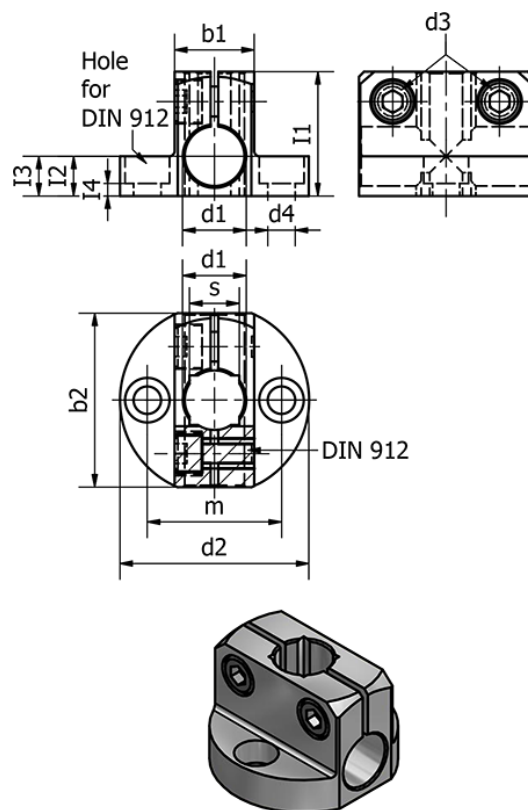

Varenummer: 20473B15MT
 Beskrivelse: E+G Rørholder - GN 473-B15-MT

Mål

b1	= 20	l2	= 10
b2	= 41	l3	= 10
d1	= B15	l4	= 4
d2	= 45	m	= 32
d3	= M6	s	= 12
d4	= M6	Vægt (g)	= 57
Fastspændings kit for d3	= GN 511-M6-20		
l1	= 30		